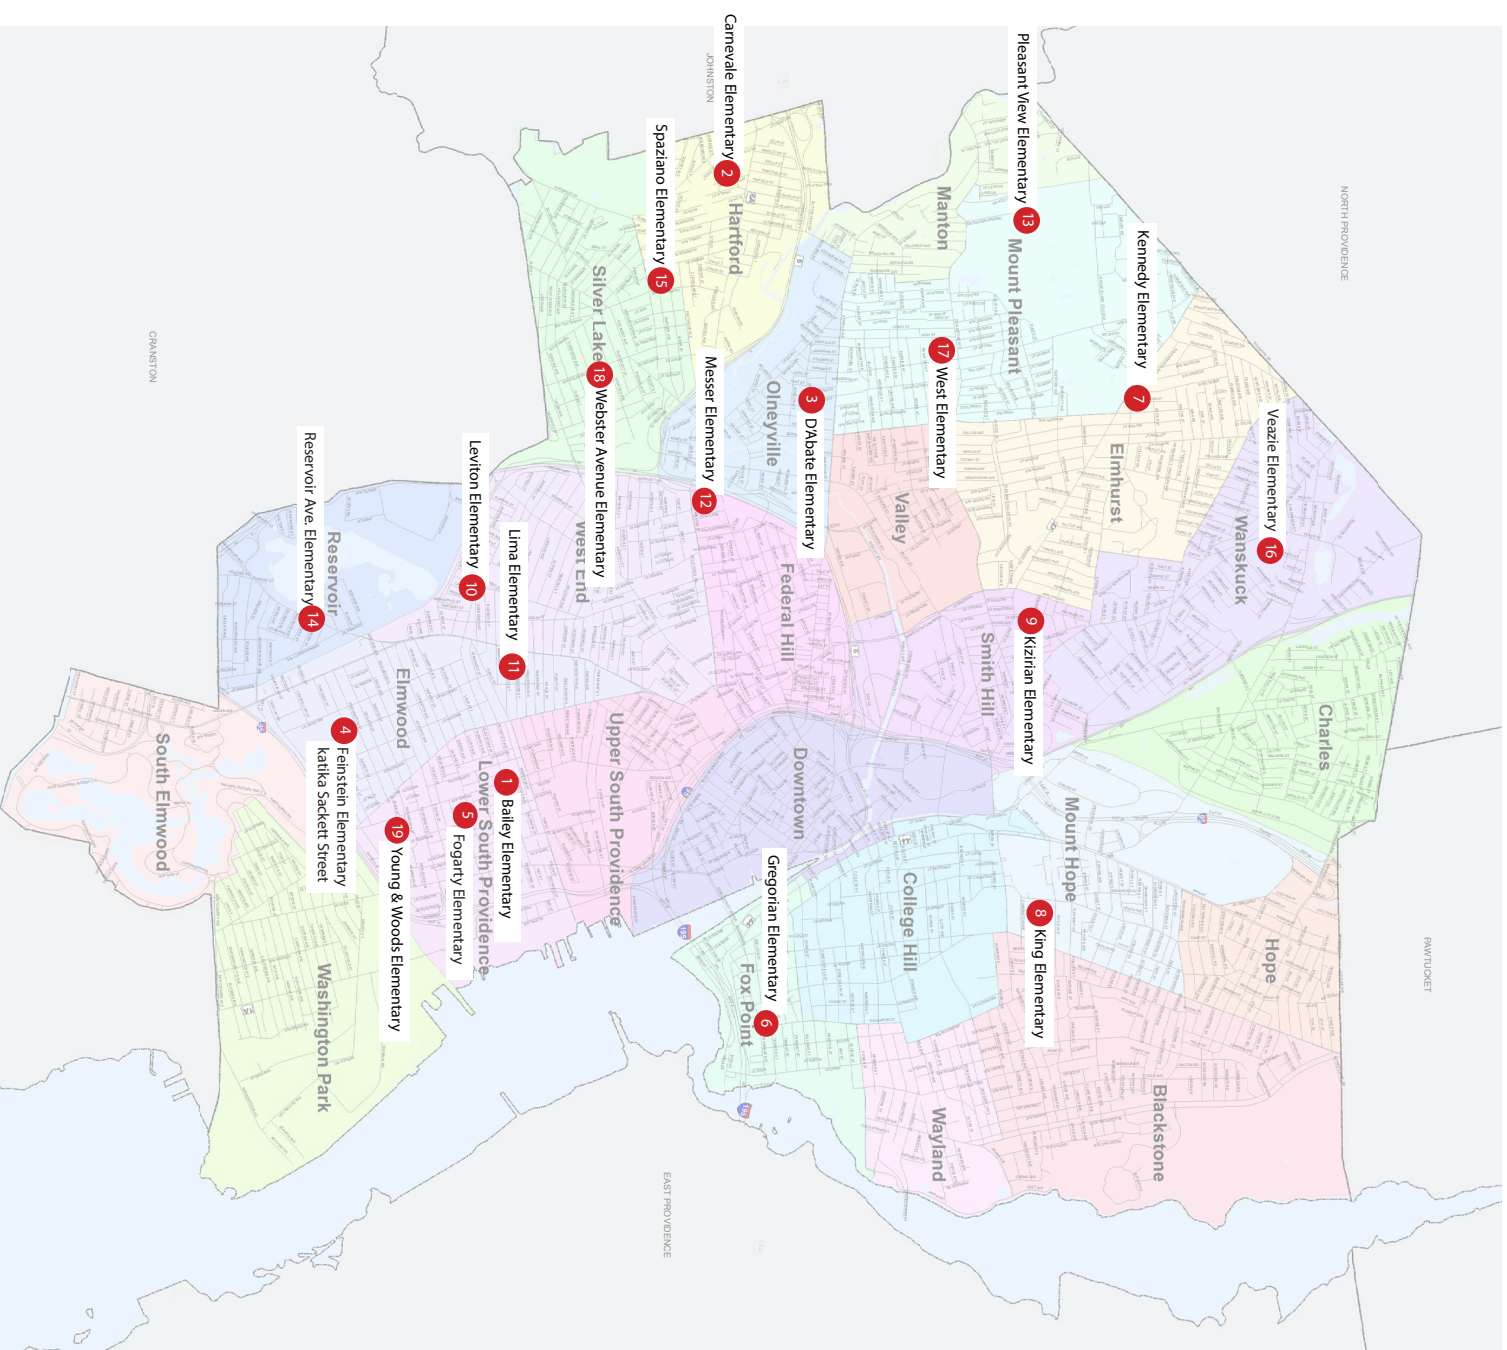

- Tarehe ya mwisho ya usajili wa bahati nasibu ya Chekechea ni mwezi Mei kila mwaka. Uwekaji wa shule ya chekechea hutumwa kwa familia mwezi Juni.
- Ikiwa umekosa tarehe ya mwisho ya bahati nasibu, bado hujachelewa kujisajili! Tafadhali jisajili haraka iwezekanavyo.
- Fuata hatua za usajili zilizo upande wa kushoto ili kujisajili.

RI PRE-KINDERGARTEN

RI PRE-KINDERGARTEN (RI Pre-K) huwahudumia wanafunzi ambao wana umri wa miaka minne kufikia tarehe 1 Septemba. Mpango wa siku nzima ni mpango unaotegemea bahati nasibu, bila malipo, wa ubora wa juu unaofadhiliwa na kusimamiwa na Idara ya Elimu ya Rhode Island. Familia zinaweza kutazama mipango inayopatikana ya RI Pre-K kwenye [tovuti ya RIDE katika https://ride.gov/pre-k](https://ride.gov/pre-k) . Bahati nasibu hufunguliwa katika Majira ya Kuchipua kila mwaka.

INTEGRATED PRE-KINDERGARTEN

Kuhudumia wanafunzi wenye umri wa miaka 3-5, Integrated Pre-K ni mpango wa bahati nasibu wa pre-kindergarten ambao uko wazi kwa wanafunzi wenye mahitaji yote. Ni darasa lililojumuishwa ambapo wanafunzi wanahitaji huduma maalum hujifunza na kukua pamoja na wenzao. Walimu wenye Vyeti Viwili hufuata Mtaala wa Ubunifu na ratiba. Programu za siku nzima na nusu ya siku zinapatikana.

Mtoto wako lazima awe amekamilisha Uchunguzi wa Ufikiaji wa Mtoto kabla ya kutuma maombi. Piga simu (401) 456-9100 x 13231 au tembelea <https://childoutreachprovidencetap.com>.

SHULE ZA UMMA ZA PROVIDENCE WASIFU WA SHULE YA MSINGI 2024-2025

Kituo cha Usajili wa Wanafunzi

325 Ocean Street, Providence, RI, 02905

Simu: 456-9297 Faksi: 278-0553

www.providenceschools.org